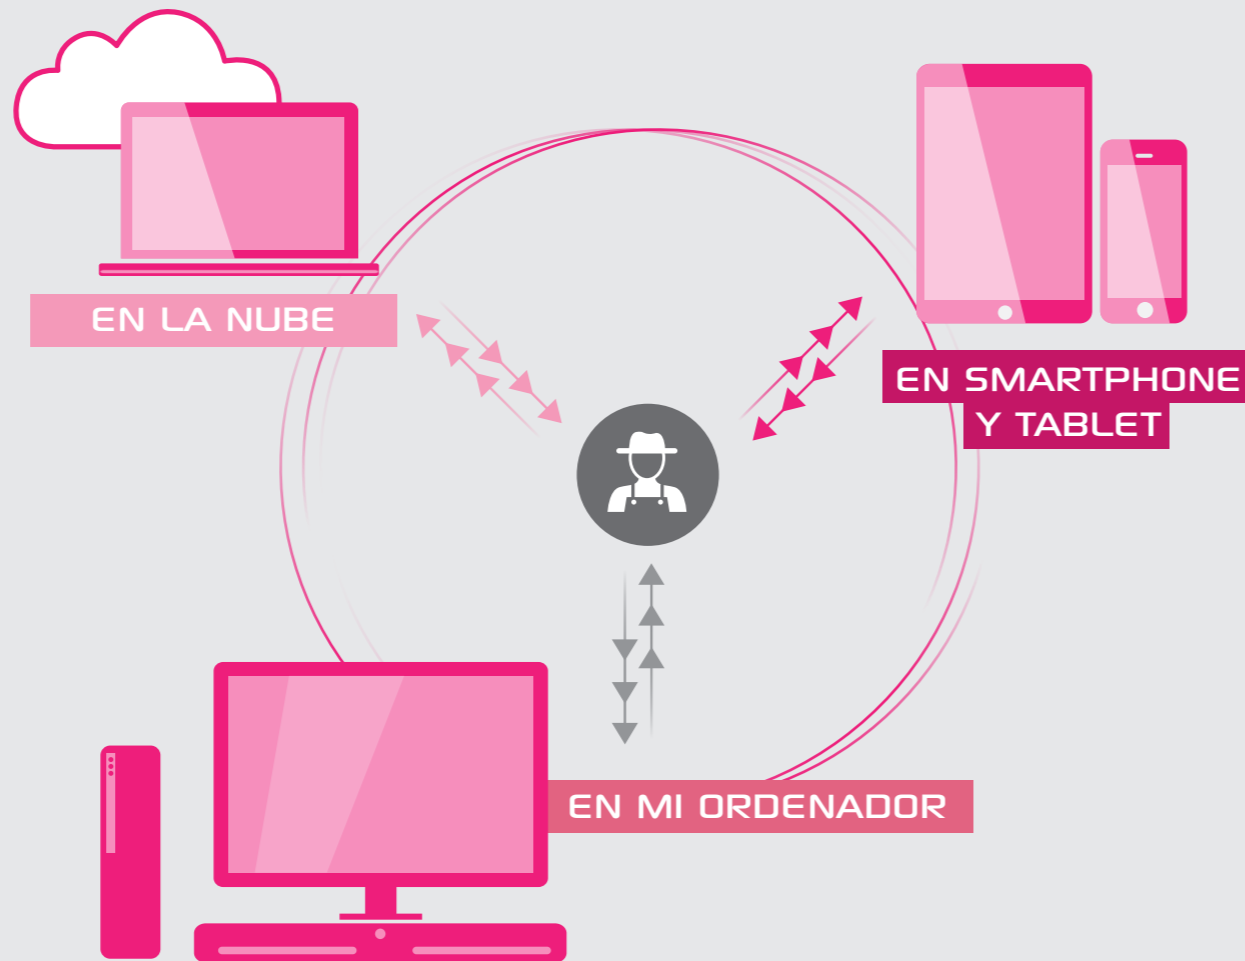

PIG'UP

UNA TECNOLOGÍA VANGUARDISTA

ARQUITECTURA DE ÚLTIMA GENERACIÓN CON POSIBILIDAD DE ELEGIR

FUNCIONAMIENTO EN LOCAL O EN LA NUBE

ENTRA EN UNA NUEVA ERA INFORMÁTICA CON

PIG'UP

LA NUEVA SOLUCIÓN PARA EXPLOTACIONES PORCINAS

Pig'UP propone herramientas rápidas y eficaces

3 herramientas claves para controlar los resultados :

- Visualización de los resultados generales en la pantalla de información
- Seguimiento de la actividad de la explotación en un periodo (el día anterior, el último fin de semana, la última semana...)
- Control semanal del rendimiento de los lotes