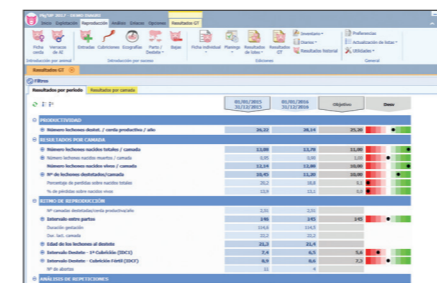

Pig'UP propone herramientas rápidas y eficaces

3 herramientas claves para controlar los resultados :

- Visualización de los resultados generales en la pantalla de información
- Seguimiento de la actividad de la explotación en un periodo (el día anterior, el último fin de semana, la última semana...)
- Control semanal del rendimiento de los lotes

Eficacia :
Acceso al historial completo de todas las cerdas de la explotación

Ganar tiempo :
Introducción de los datos directamente desde las naves

LOS + de trabajar en la nube

Seguridad:
Los datos están guardados en un servidor

Confort :
Acceso a los datos desde cualquier lugar

LOS + de compartir la información

Intercambio :
Posibilidad de compartir datos con diferentes interlocutores

GRUPO	ESPECIE	RAZA	FECHA NACIMIENTOS	FECHA FALLECIMIENTOS	FECHA PARTOS
2600	Porcino	Camada 7	ju. 27/04/17		