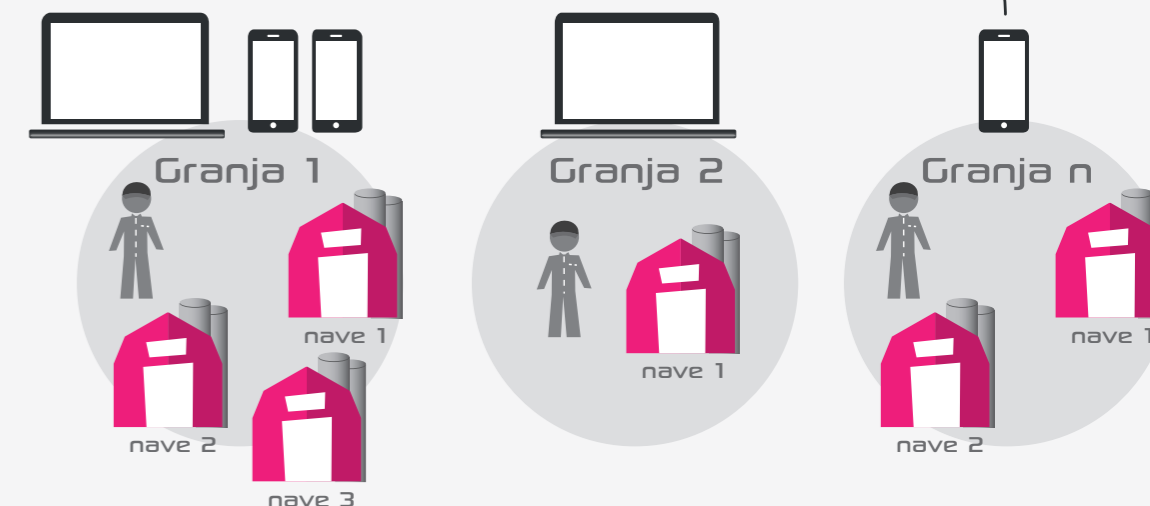

Pig'UP propone herramientas rápidas y eficaces

3 herramientas claves para controlar los resultados :

- Visualización de los resultados generales en la pantalla de información
- Seguimiento de la actividad de la explotación en un periodo (el día anterior, el último fin de semana, la última semana...)
- Control semanal del rendimiento de los lotes

OPTIMIZAR LOS INTERCAMBIOS CON EL VETERINARIO

Compartir los resultados con los asesores para optimizar el manejo

2 ideas para mejorar en el manejo de la explotación:

- Comparación de los resultados técnicos con las medias de la cooperativa, nacionales,...
- Uso de las herramientas de análisis (resultados históricos, evolución de los lotes, análisis de mortalidad...) para compartir información con el veterinario

MULTIACCESO:
accesos recurrentes (multiusuario)

DEFINICIÓN DE PERFILES DE USUARIO (gestión de permisos): administrador, solo introducción, solo consulta,...

MULTIPLATAFORMA :
versión PC y app

LOS + Smartphone